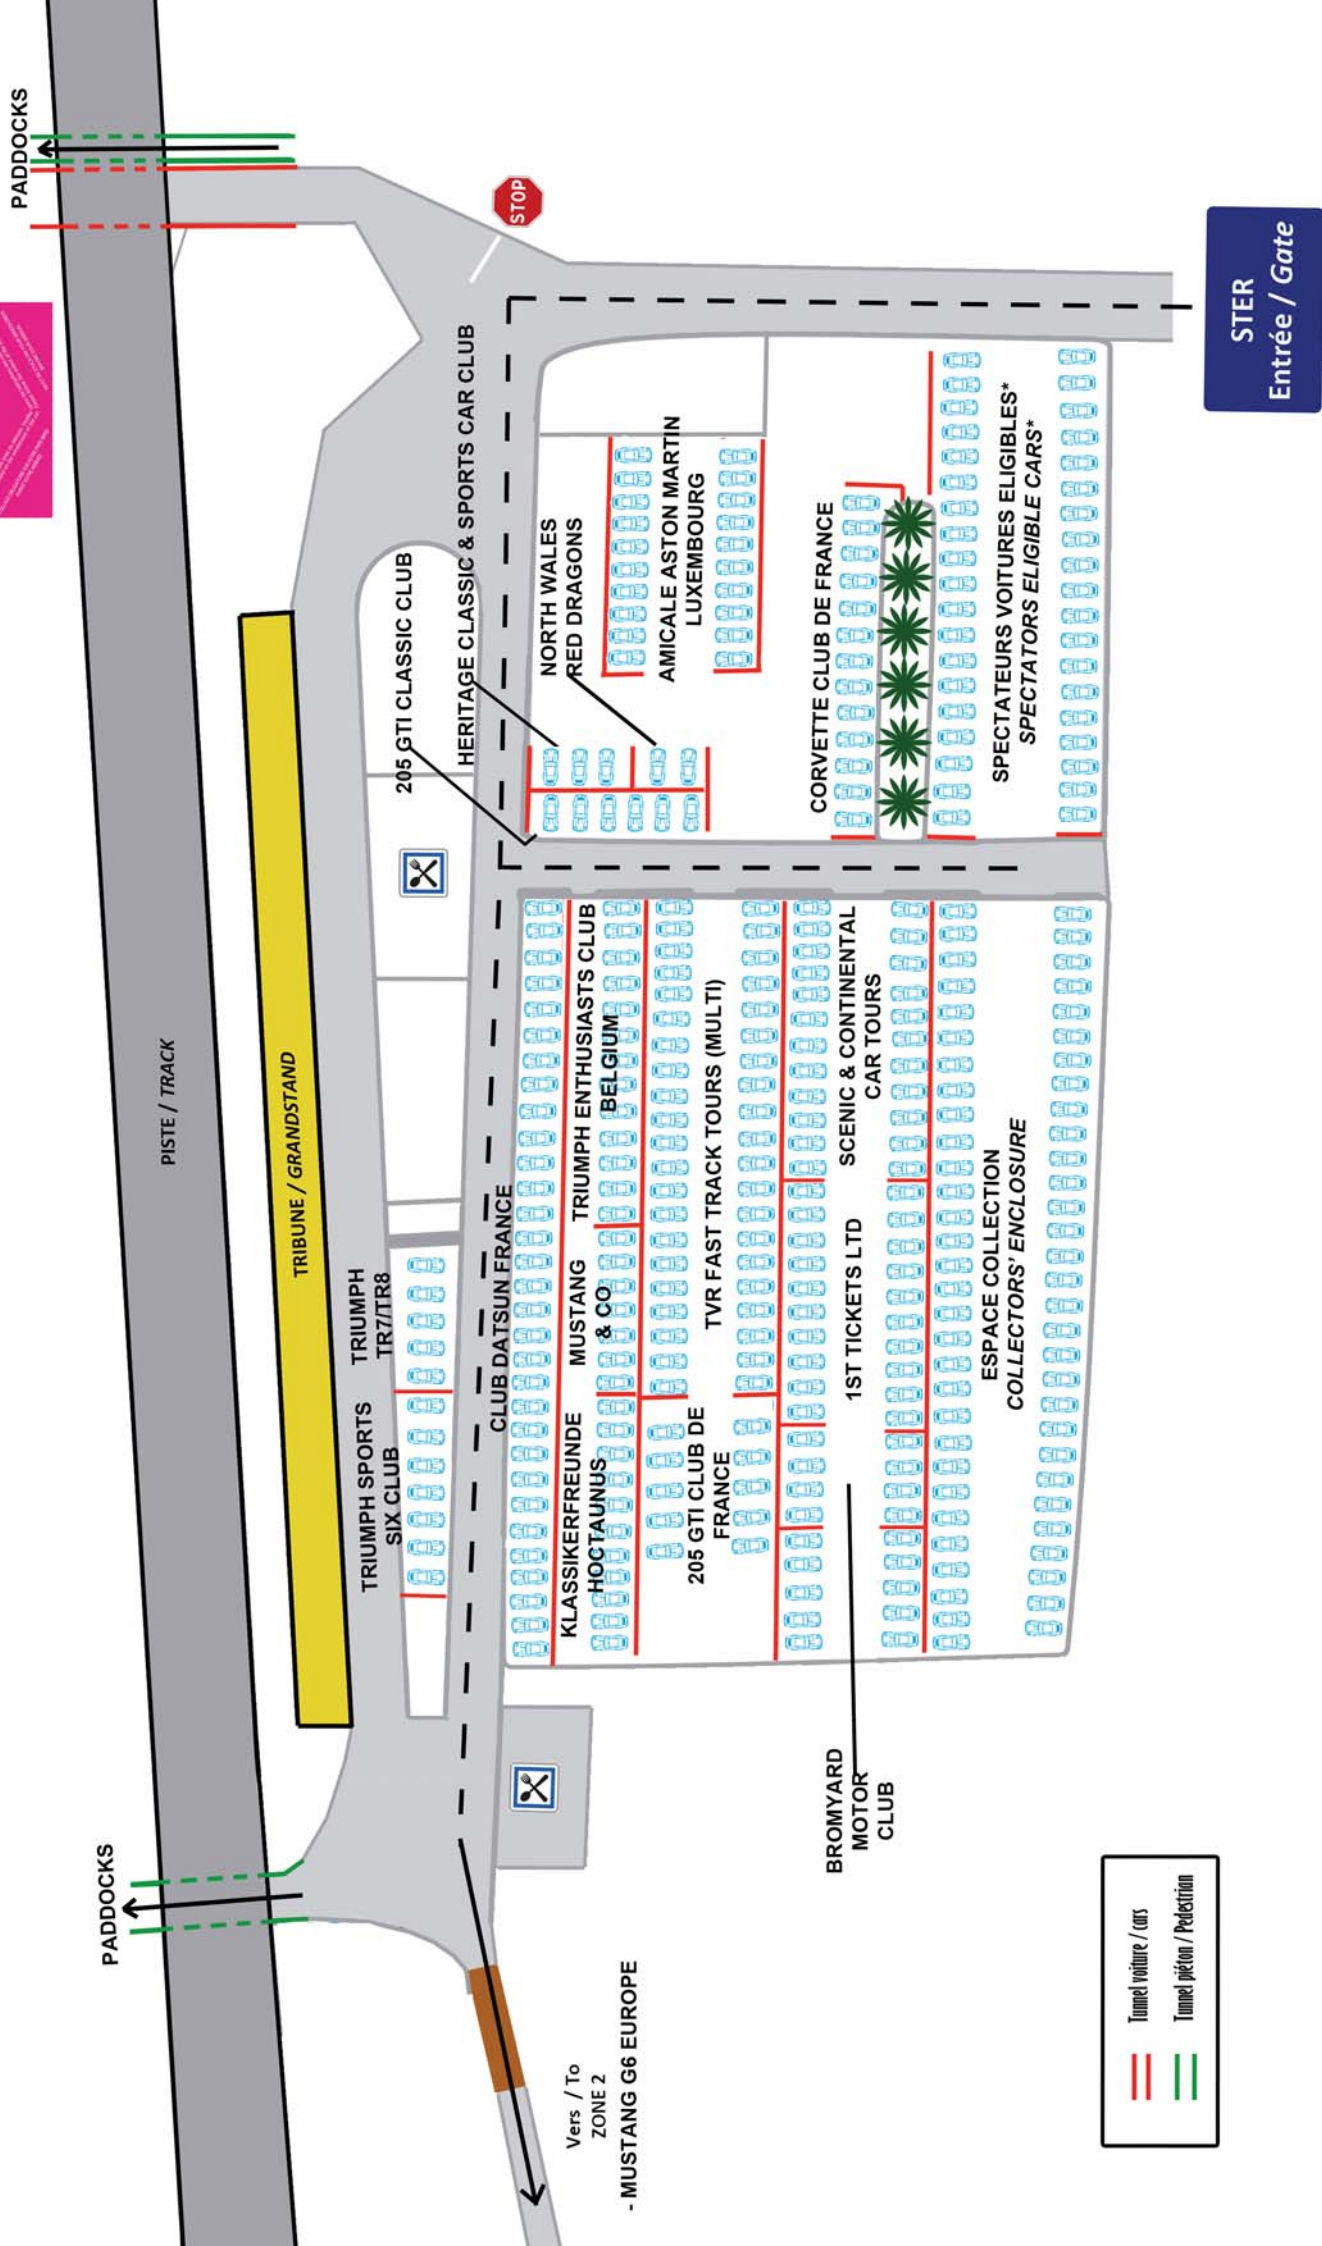

STAVELOT  
FRANCORCHAMPS

E42 E25  
sortie out 10  
sortie out 45

« WELCOME »  
**Hotel Le Roannay**  
 Route de Spa, 155  
 4970 Francorchamps

**Heures d'ouverture**  
 Opening hours  
 Jeudi Thursday 14.00 - 18.00  
 Vendredi Friday 14.00 - 18.00  
 Samedi Saturday 08.00 - 18.00  
 Dimanche Sunday 08.00 - 14.00

**SPA-CLASSIC**

18-20 / 05 / 2018

YTR  
YOUNGTHUNDER RALLY  
20 / 15 / 2017

Entrée / Gate  
**BLANCHIMONT**

MALMEDY

# ZONE 1 - SHOPPING CENTER 1

# ZONE 2 - SHOPPING CENTER 2