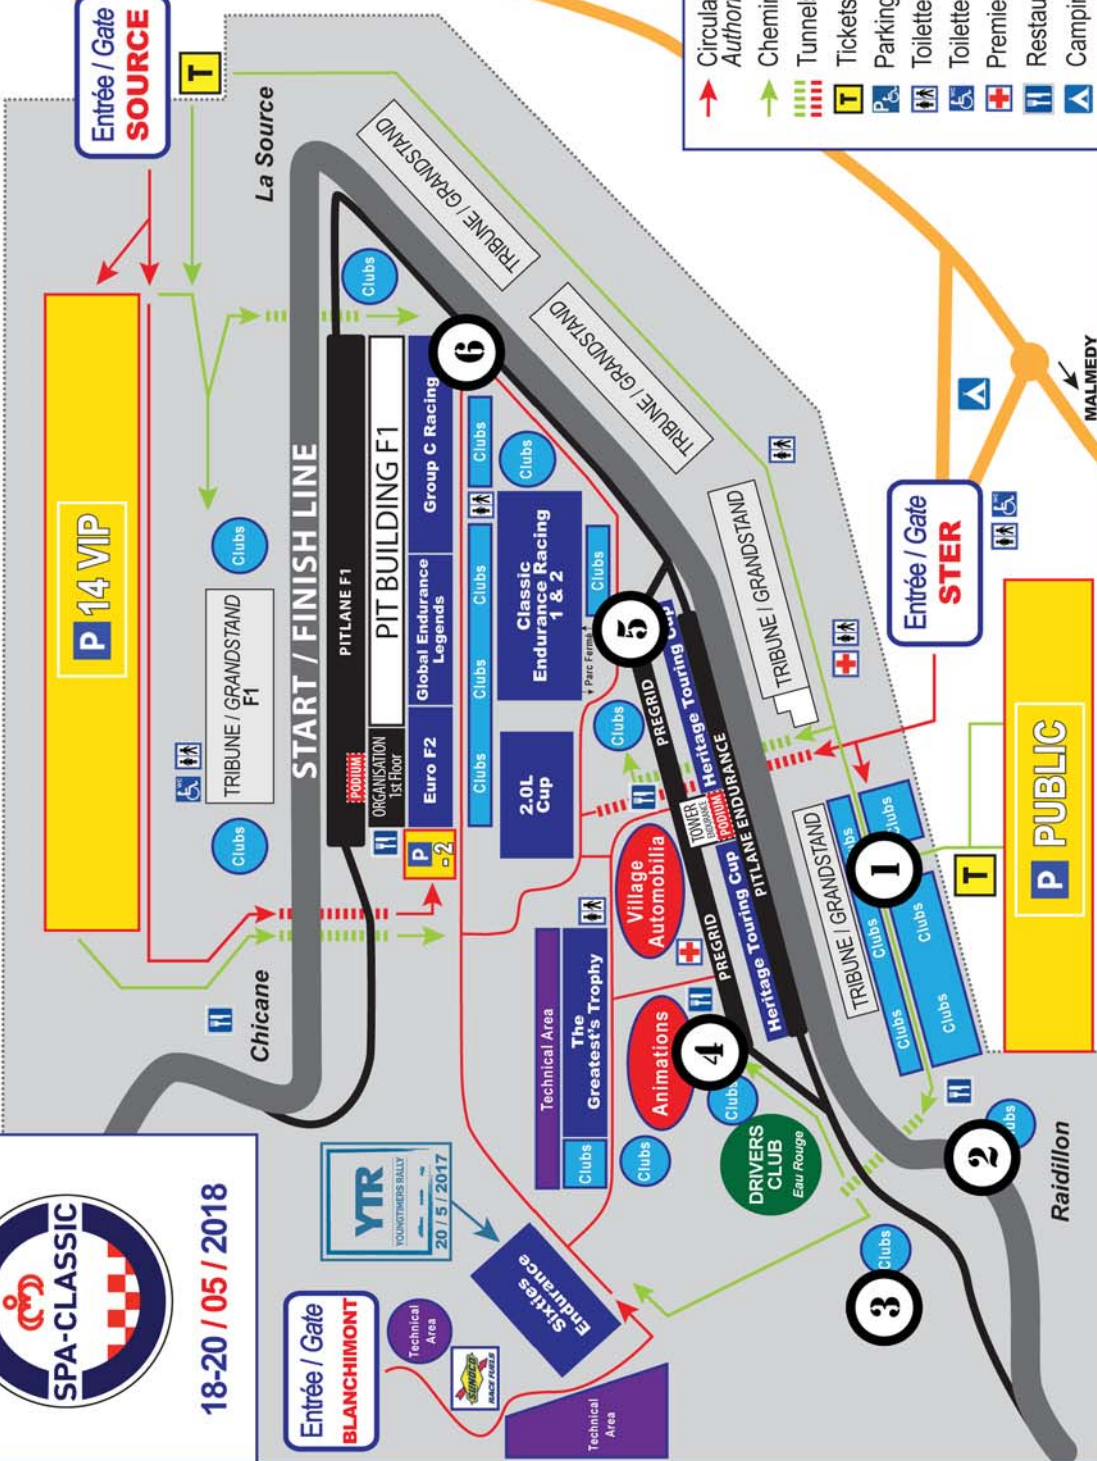

STAVELOT
FRANCORCHAMPS

E42 E25
sortie out 10
sortie out 45

« WELCOME »
Hotel Le Roannay
Route de Spa, 155
4970 Francorchamps

Heures d'ouverture
Opening hours
Jeudi Thursday 14.00 - 18.00
Vendredi Friday 14.00 - 18.00
Samedi Saturday 08.00 - 18.00
Dimanche Sunday 08.00 - 14.00

- → Circulation Voitures Autorisées
  Authorised Traffic Only
- → Chemin Piéton Pedestrian way
- Tunnels
- Tickets
- Parking PMR Disabled
- Toilettes
- Toilettes PMR Disabled
- Premiers soins / First Aid
- Restauration / Food & Drinks
- Camping

SPA-CLASSIC

18-20 / 05 / 2018

YTR
YOUNGTHUNDER RALLY
20 / 15 / 2017

Entrée / Gate
BLANCHIMONT

MALMEDY