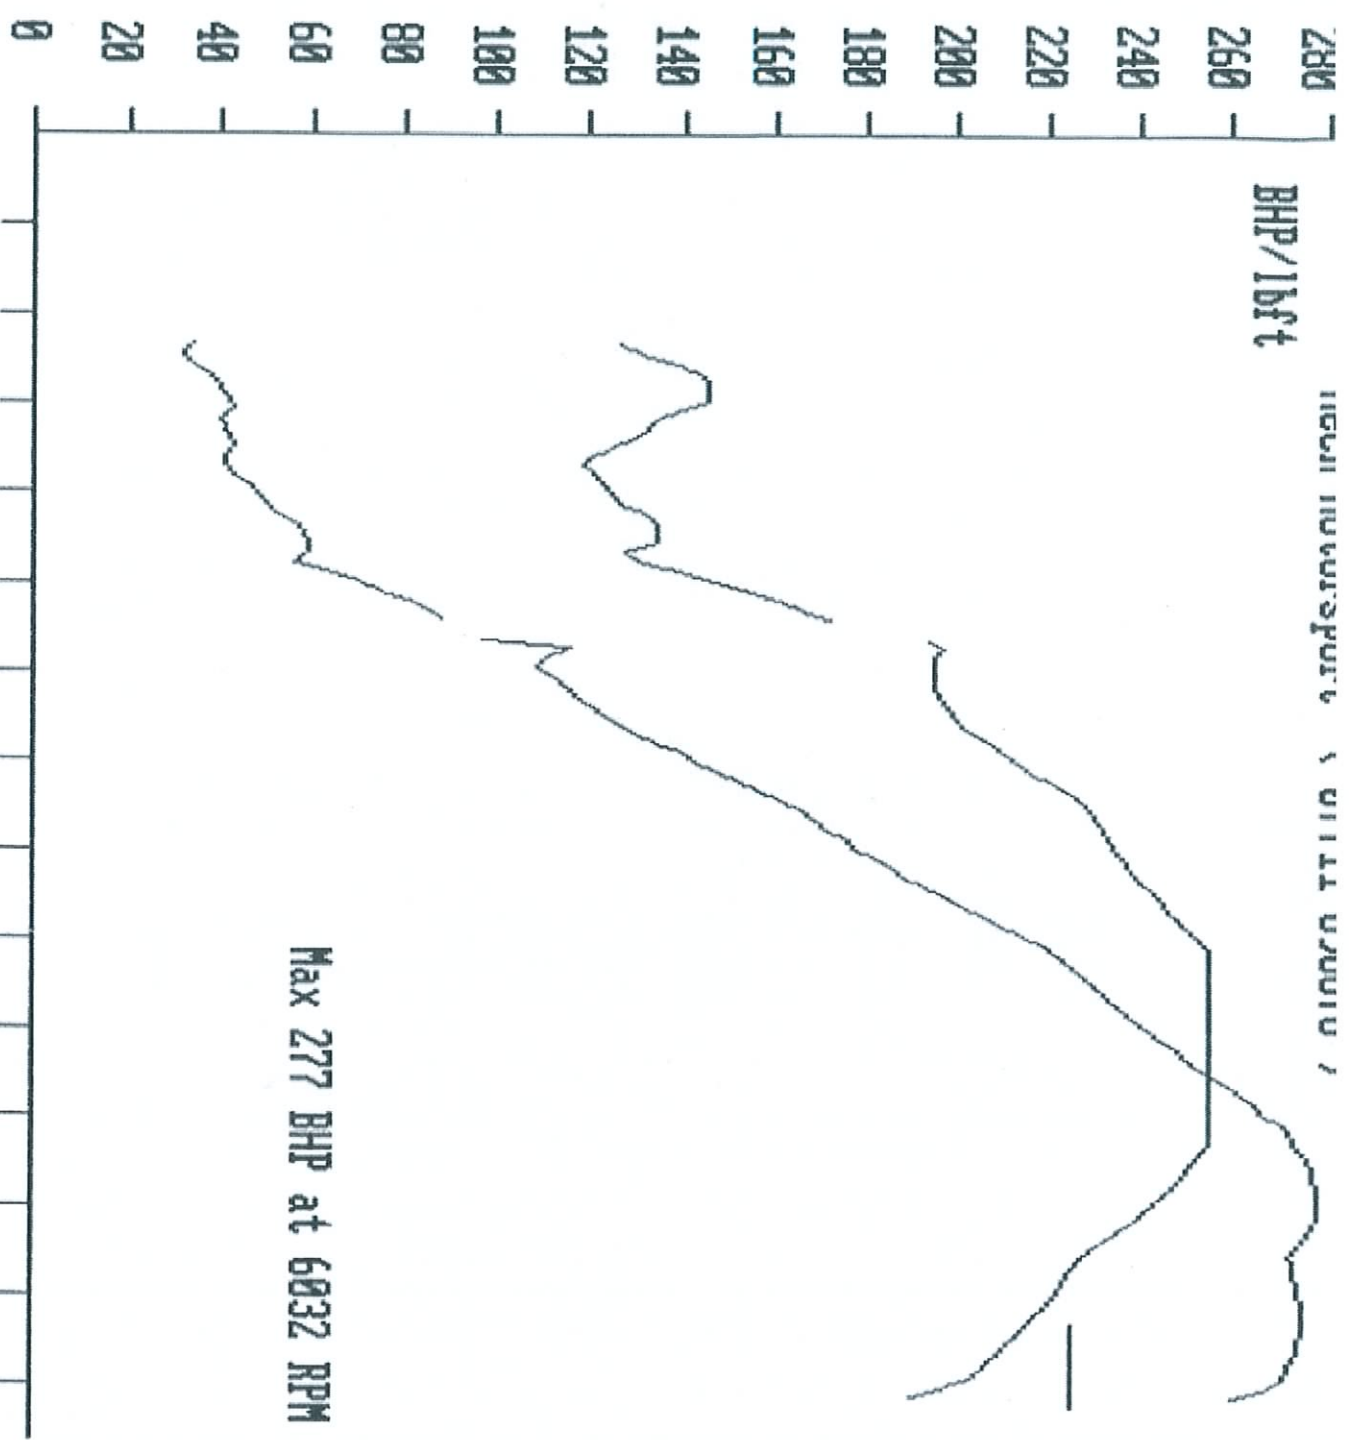

BHP/1bft

DJ3120.

Max 277 BHP at 6032 RPM

500 1000 1500 2000 2500 3000 3500 4000 4500 5000 5500 6000 6500 7000
RPM

Mech Motorsport (07711 896878)

BHP/1bft

Max 219 BHP at 6003 RPM

500 1000 1500 2000 2500 3000 3500 4000 4500 5000 5500 6000
RPM