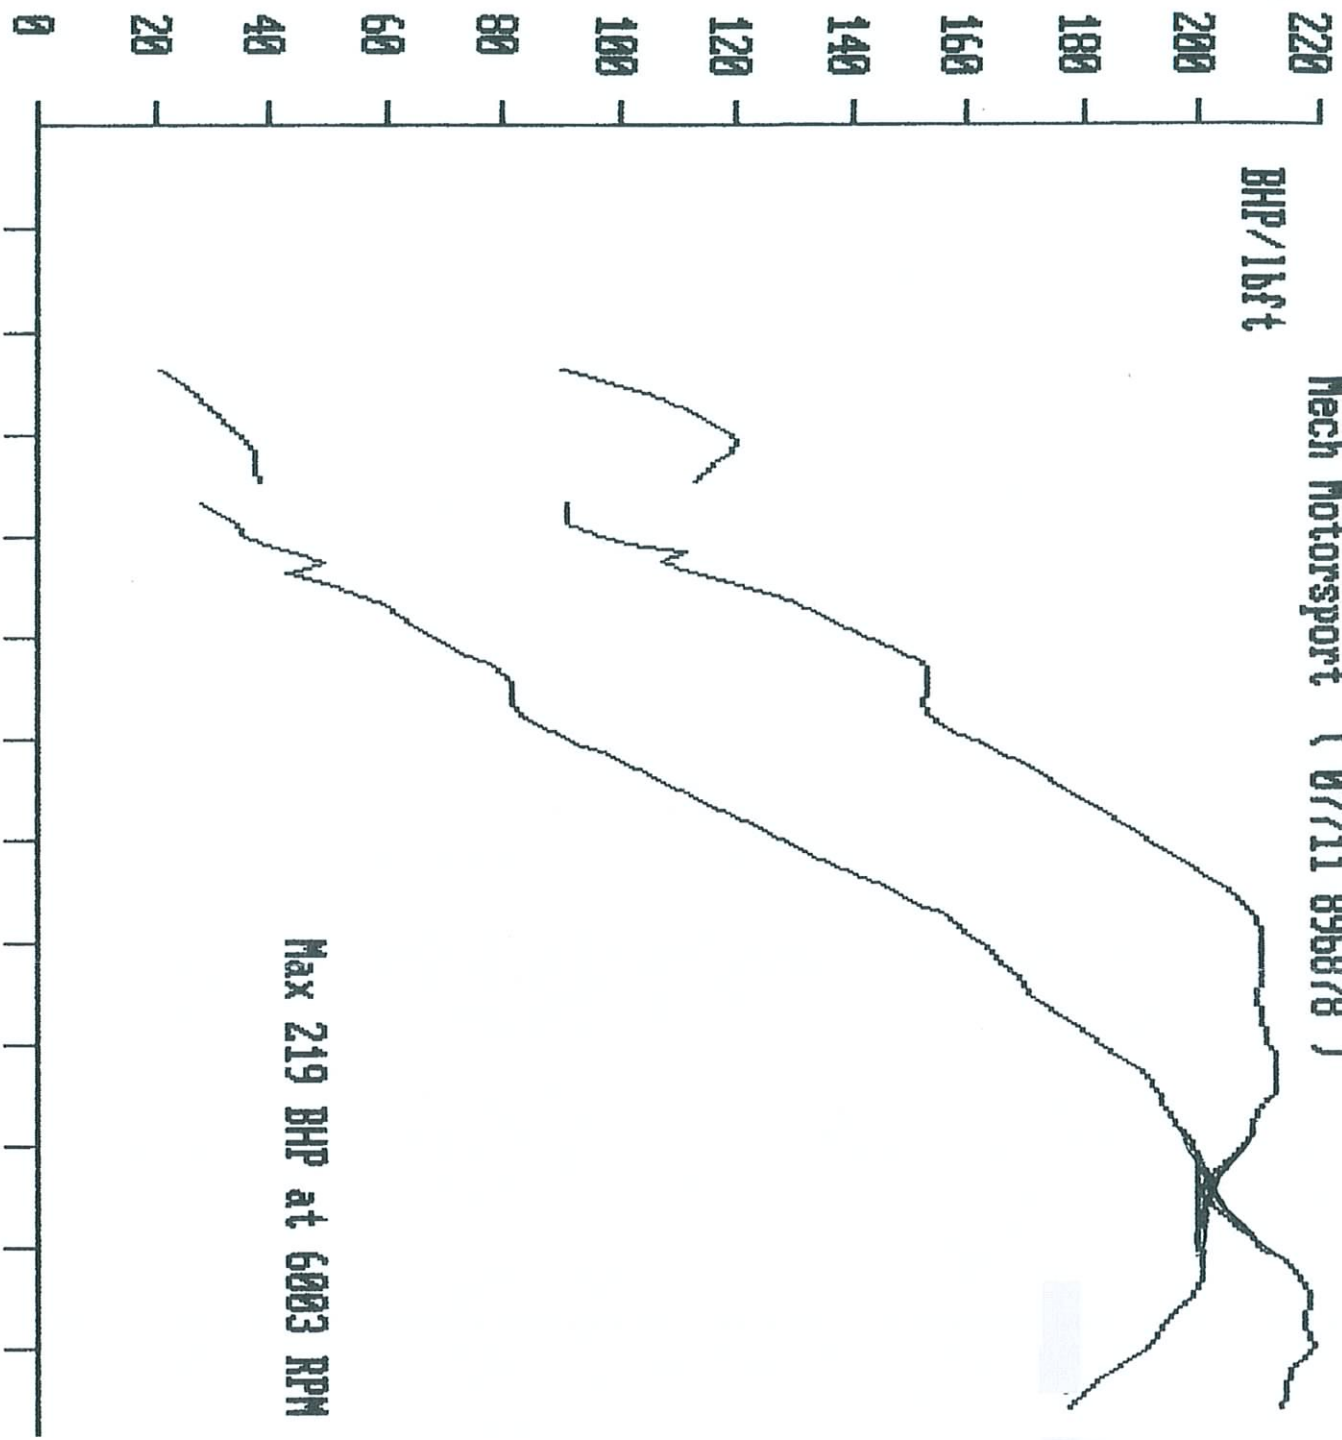

BHP/1bft

DJ3120.

Max 277 BHP at 6032 RPM

500 1000 1500 2000 2500 3000 3500 4000 4500 5000 5500 6000 6500 7000
RPM

Mech Motorsport (07711 896878)

BHP/1bft

Max 219 BHP at 6003 RPM

500 1000 1500 2000 2500 3000 3500 4000 4500 5000 5500 6000
RPM