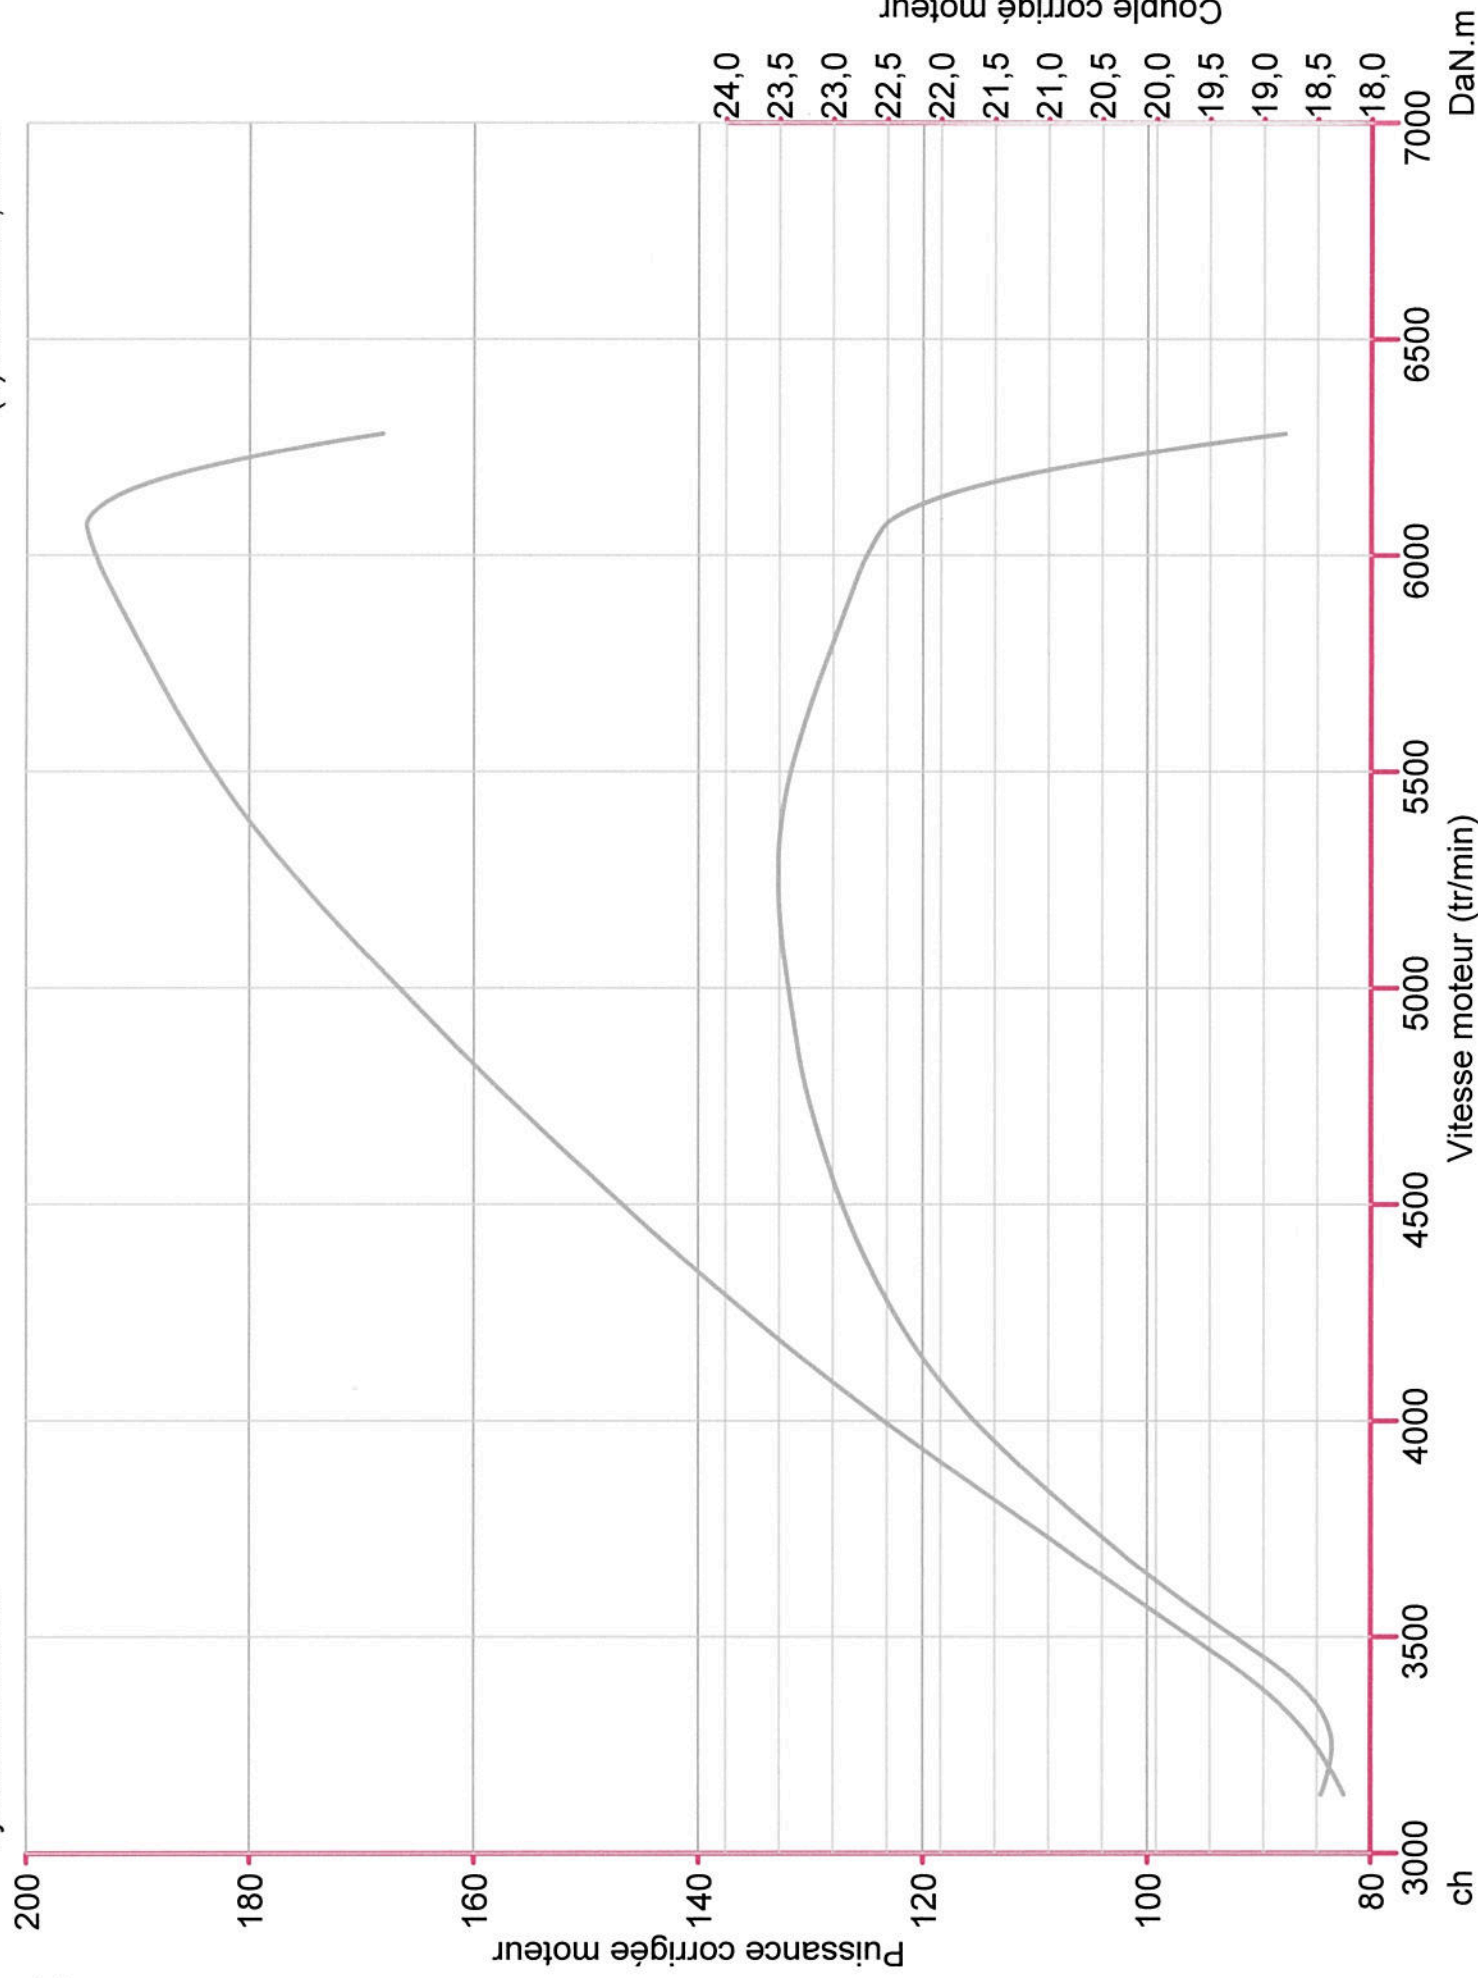

Datsun 240Z

ch

Vitesse moteur (tr/min)

DaN.m